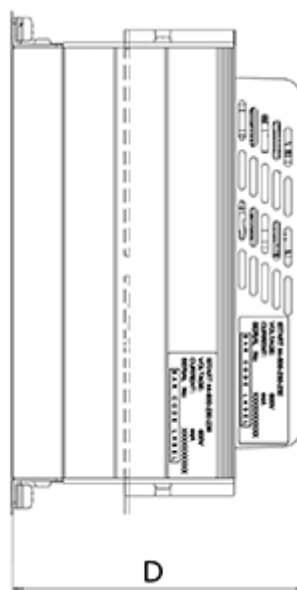

Varenummer: 761690085030
Beskrivelse: Softstarter iStart model B
3x400V 85A

Mål

D	= 208
Digital styrespænding (terminal 1-5)	= 24DC
H	= 275
Kg	= 5.2
Styrespænding (terminal A1, A2)	= 230AC
W	= 132