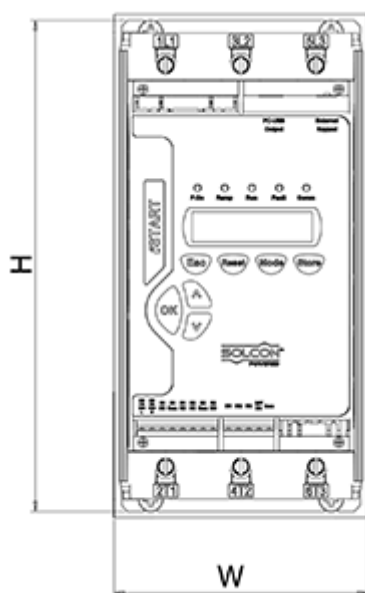

Varenummer: 761690085030
Beskrivelse: Softstarter iStart model B
3x400V 85A

Mål

D	= 208
Digital styrespænding (terminal 1-5)	= 24DC
H	= 275
Kg	= 5.2
Styrespænding (terminal A1, A2)	= 230AC
W	= 132